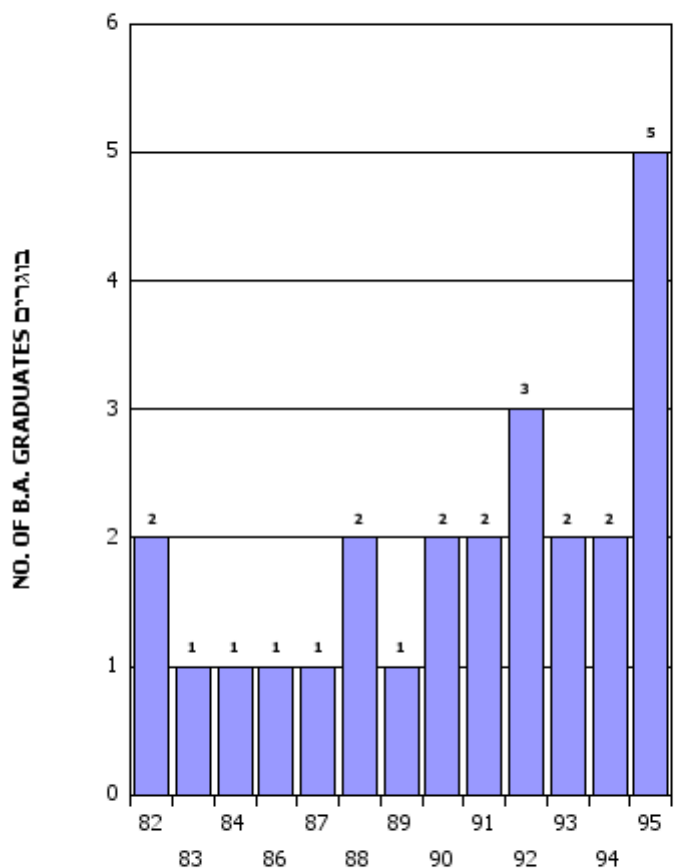

ביולוגיה עם הדגש במדעי המוח Bio-Medical
DISTRIBUTION OF B.A. GRADUATES IN 2021 א"ת בשנת

אחוז מצטבר CUMULATIVE%	מס. בוגרים NO. OF B.A. GRADUATES	ציון גמר FINAL GRADE
20.00	5	95
28.00	2	94
36.00	2	93
48.00	3	92
56.00	2	91
64.00	2	90
68.00	1	89
76.00	2	88
80.00	1	87
84.00	1	86
88.00	1	84
92.00	1	83
100.00	2	82